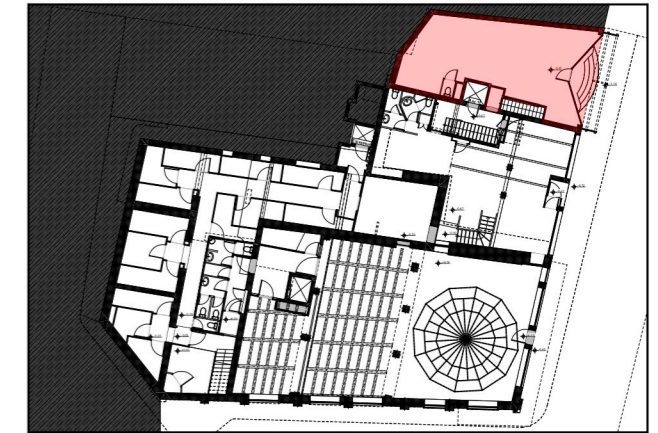

# RESIDENCE LE CARLIT

8, avenue d'Espagne - 66120 FONT-ROMEU.ODEILLO.VIA

## LOT 1

Etages

R/R-1

Salle commerce	61,26 m <sup>2</sup>
WC	0,90 m <sup>2</sup>
Dégagement	1,37 m <sup>2</sup>
Réserve (R-1)	11,21 m <sup>2</sup>

SURFACE TOTALE UTILE 74,74 m<sup>2</sup>